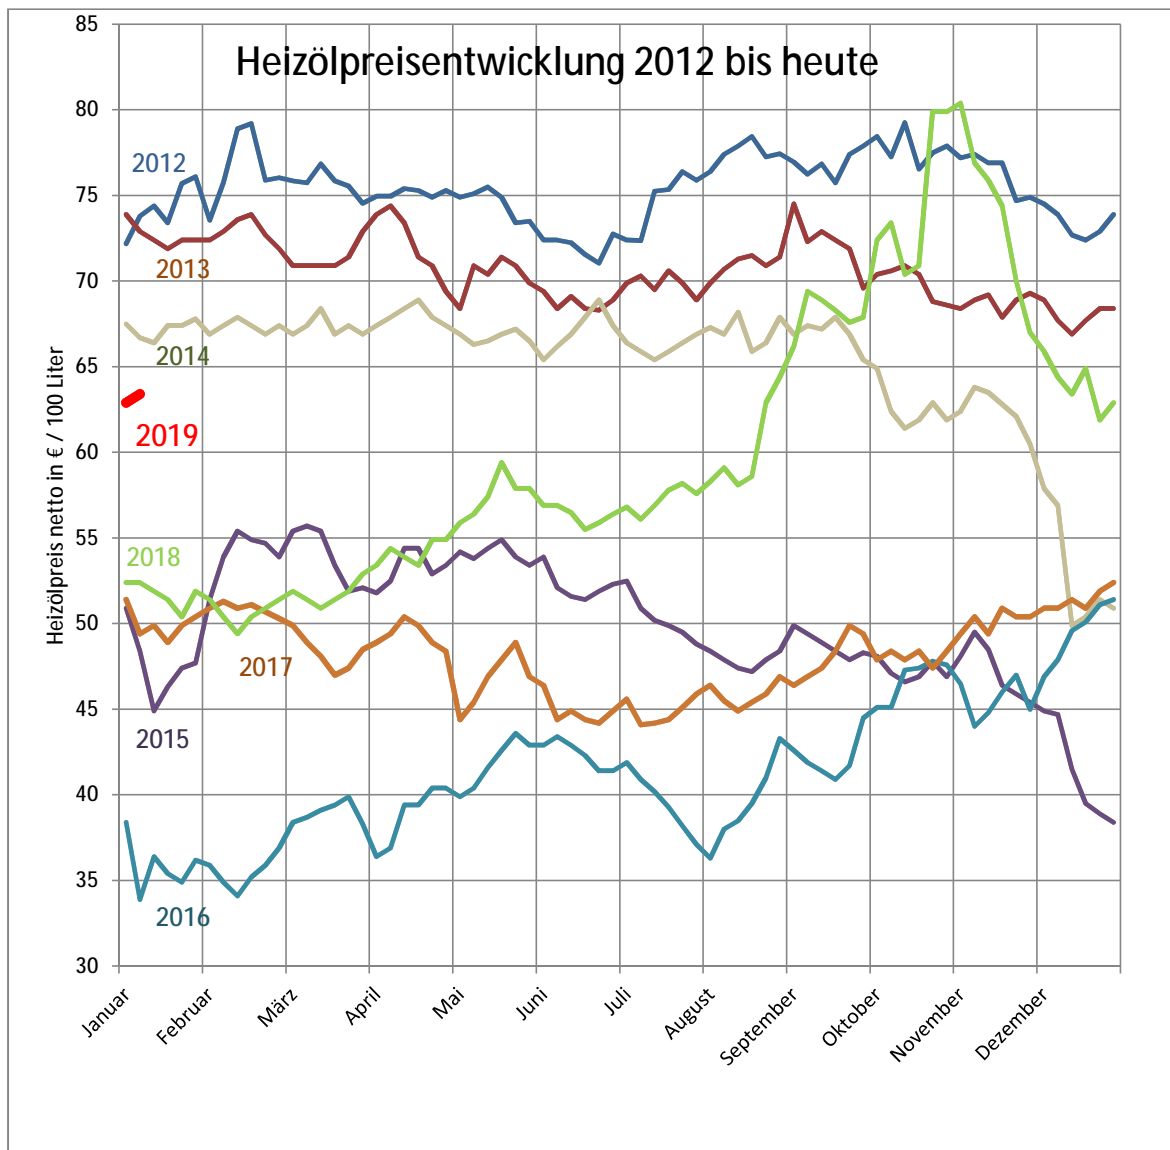

15. Januar 2019

Aktueller unverbindlicher **Netto**-Tagesrichtpreis für schwefelarmes Heizöl:

**61,90 / 100 Liter**

Preis gültig bei einer Abnahmemenge **ab 3.000 Liter pro Abnahmestelle**.

Heizölpreise sind Tagespreise und ständigen Schwankungen unterworfen.  
Bereits innerhalb einer Woche können sich deutliche Preisänderungen ergeben!  
Aktualisierungen erfolgen regelmäßig.