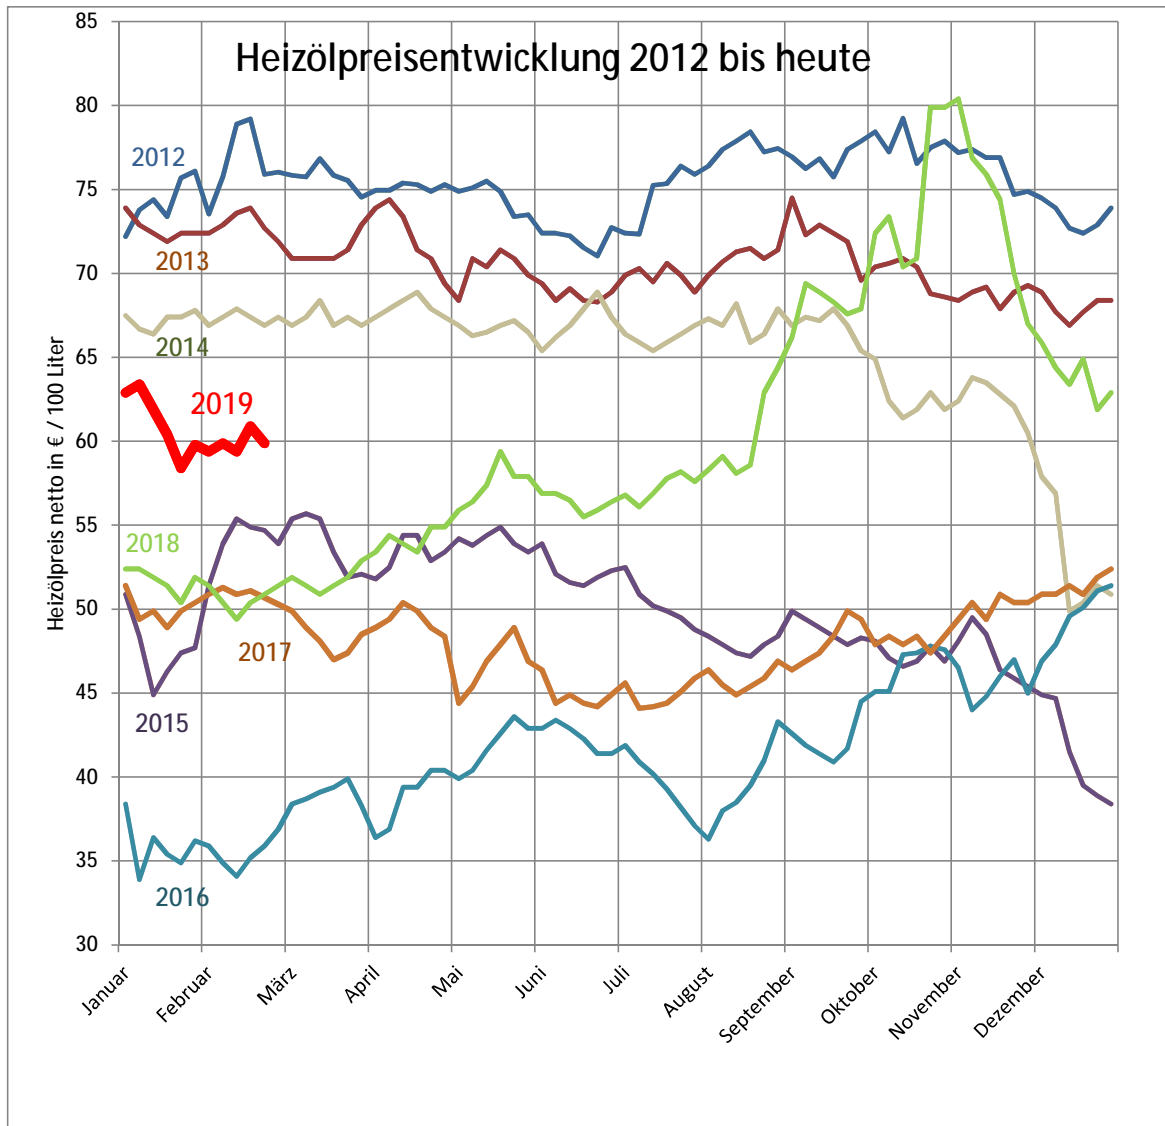

20. Februar 2019

Aktueller unverbindlicher **Netto**-Tagesrichtpreis für schwefelarmes Heizöl:

59,90 € / 100 Liter

Preis gültig bei einer Abnahmemenge **ab 3.000 Liter pro Abnahmestelle**.

Heizölpreise sind Tagespreise und ständigen Schwankungen unterworfen.
Bereits innerhalb einer Woche können sich deutliche Preisänderungen ergeben!
Aktualisierungen erfolgen regelmäßig.