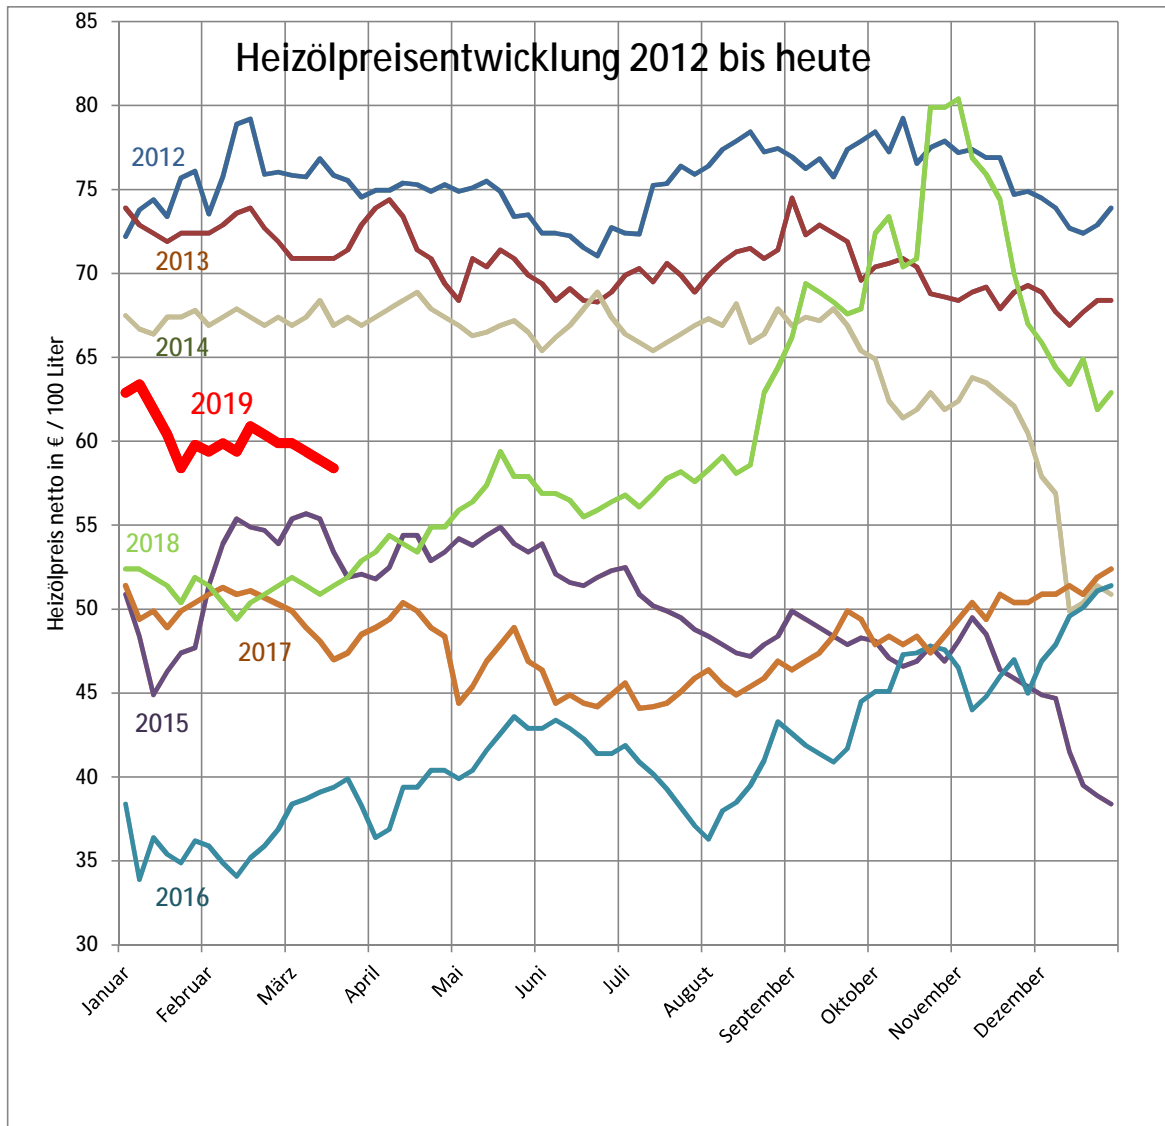

18. März 2019

Aktueller unverbindlicher **Netto**-Tagesrichtpreis für schwefelarmes Heizöl:

58,40 € / 100 Liter

Preis gültig bei einer Abnahmemenge **ab 3.000 Liter pro Abnahmestelle**.

Heizölpreise sind Tagespreise und ständigen Schwankungen unterworfen.
Bereits innerhalb einer Woche können sich deutliche Preisänderungen ergeben!
Aktualisierungen erfolgen regelmäßig.