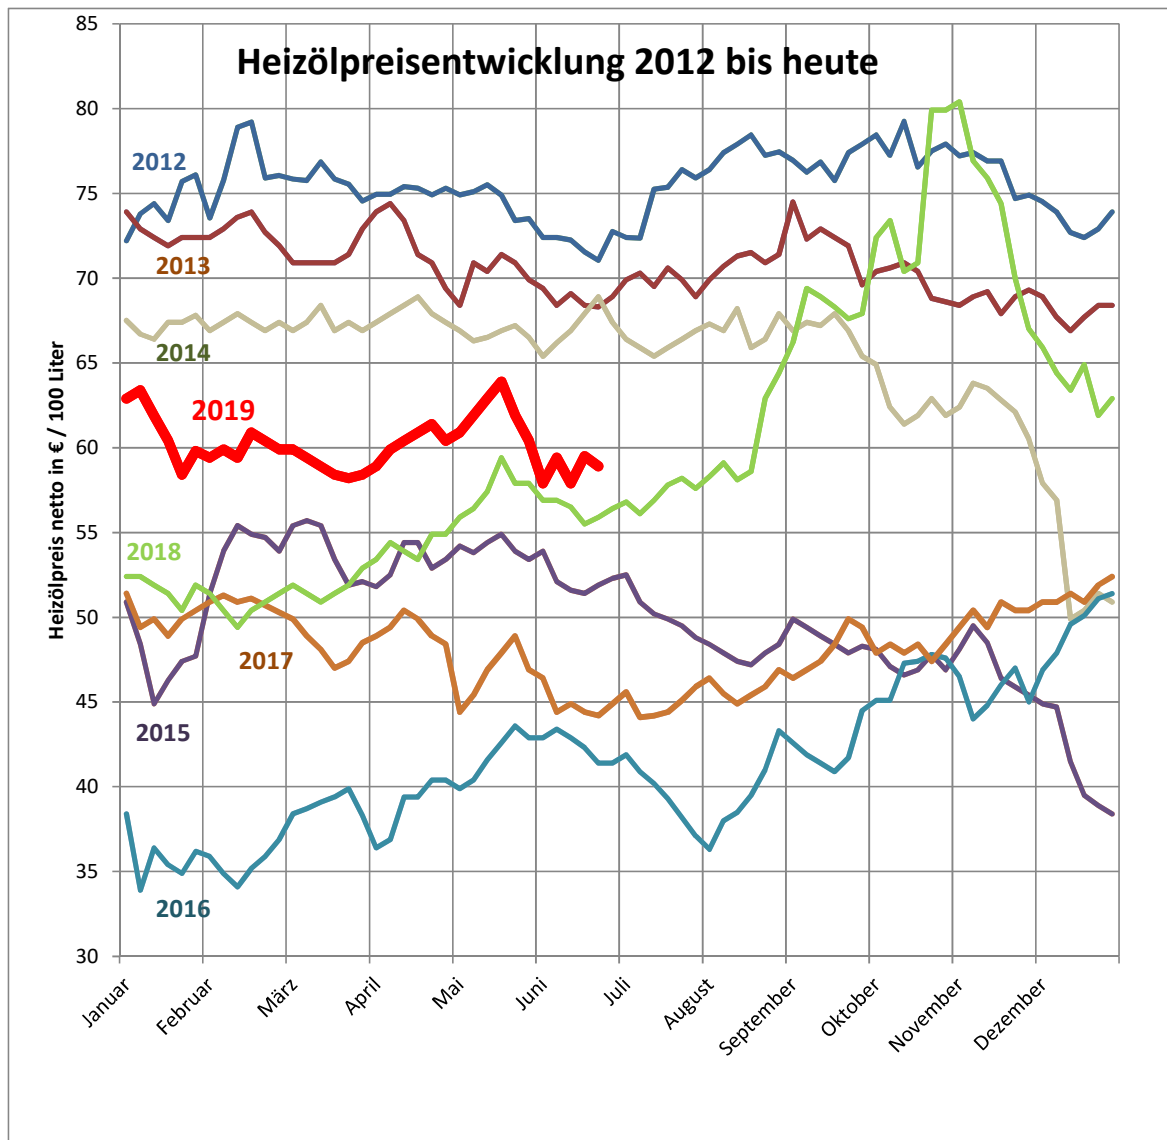

18. Juni 2019

Aktueller unverbindlicher **Netto**-Tagesrichtpreis für schwefelarmes Heizöl:

58,90 € / 100 Liter

Preis gültig bei einer Abnahmemenge ab 3.000 Liter pro Abnahmestelle.

Heizölpreise sind Tagespreise und ständigen Schwankungen unterworfen.
Bereits innerhalb einer Woche können sich deutliche Preisänderungen ergeben!
Aktualisierungen erfolgen regelmäßig.