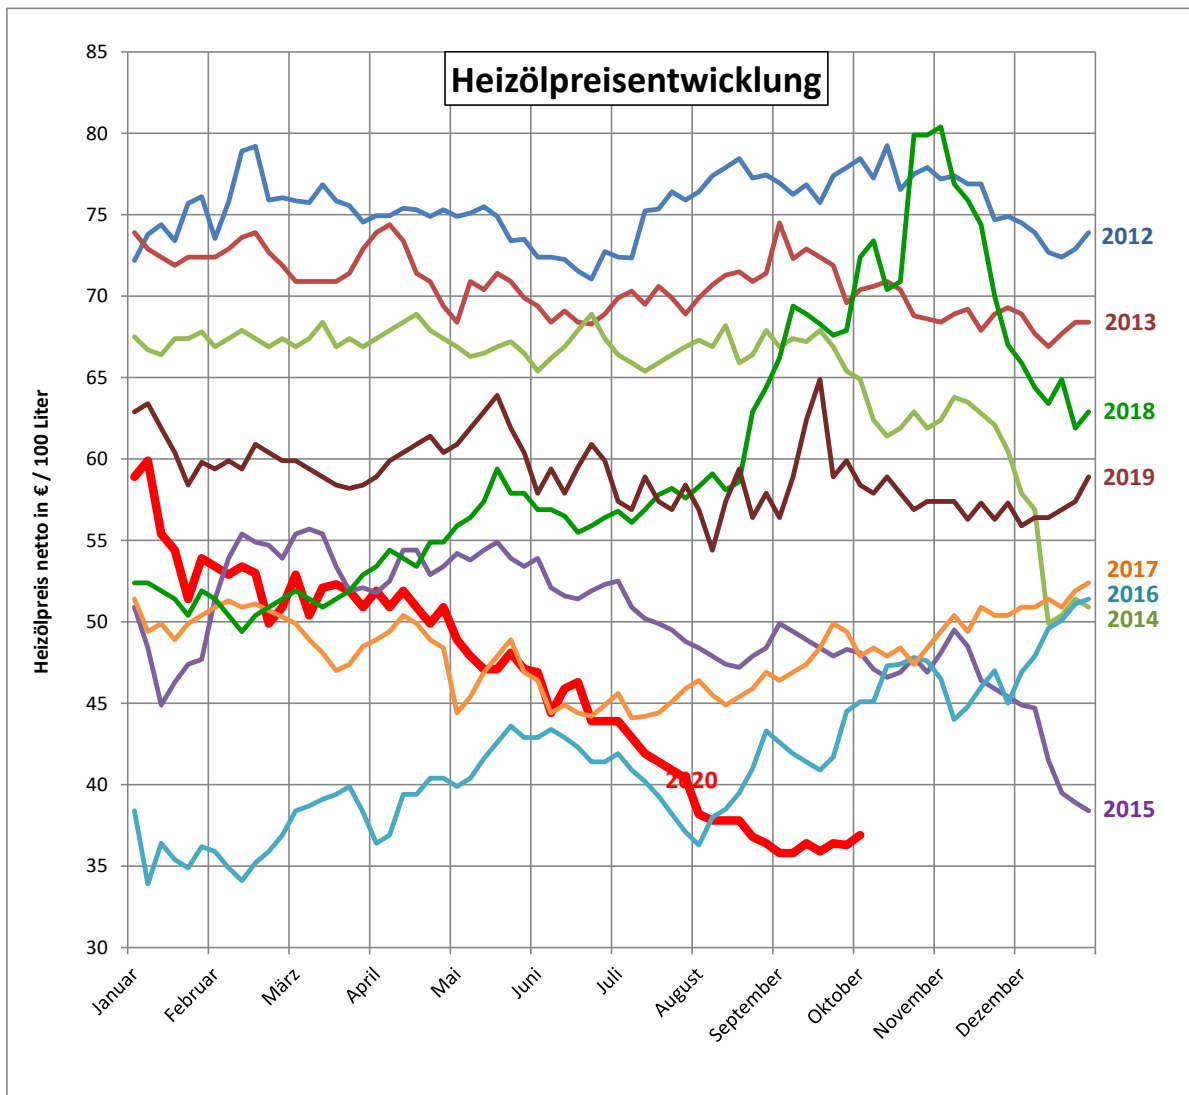

8. Oktober 2020

Aktueller unverbindlicher **Netto**-Tagesrichtpreis für schwefelarmes Heizöl:

37,90 € / 100 Liter

Preis gültig bei einer Abnahmemenge ab 3.000 Liter pro Abnahmestelle.

WICHTIG: CO2-Steuer ab Januar 2021

Aufgrund der kommenden Abgabe auf CO₂-Emissionen erhöht sich der Heizölpreis ab 1. Januar 2021 um neun Euro je 100 Liter.

Dies entspricht beispielsweise bei einer Bestellung von 3.000 Litern einem Aufpreis von rund 270 Euro.

Davon betroffen sind grundsätzlich alle Lieferungen ab 1. Januar 2021, unabhängig vom Tag der Bestellung.

Bestellen Sie daher frühzeitig Ihr Heizöl, damit eine Lieferung noch in diesem Jahr und somit ohne die neue CO₂-Steuer möglich ist!

Heizölpreise sind Tagespreise und ständigen Schwankungen unterworfen.

Bereits innerhalb einer Woche können sich deutliche Preisänderungen ergeben!

Aktualisierungen erfolgen regelmäßig.